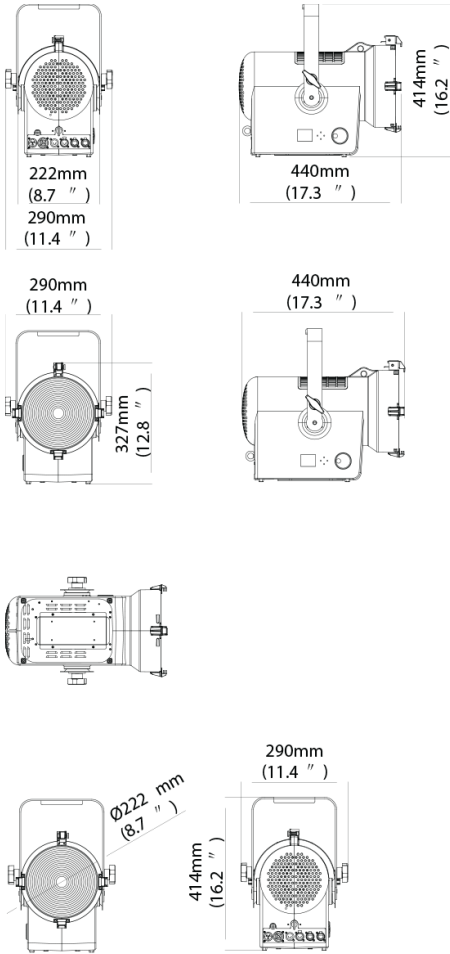

## Montage

Bügel	Verstellbarer Bügel mit doppelter Feststellung, >270°, mit einer M12 Bohrung mittig im Bügel
Einsatzvarianten	Hängend, seitlich montiert oder auf dem Bühnenboden eingerichtet
Sicherungseilpunkt	Rückseitig (Sicherungsseil nicht im Lieferumfang enthalten)

# Abmessungen