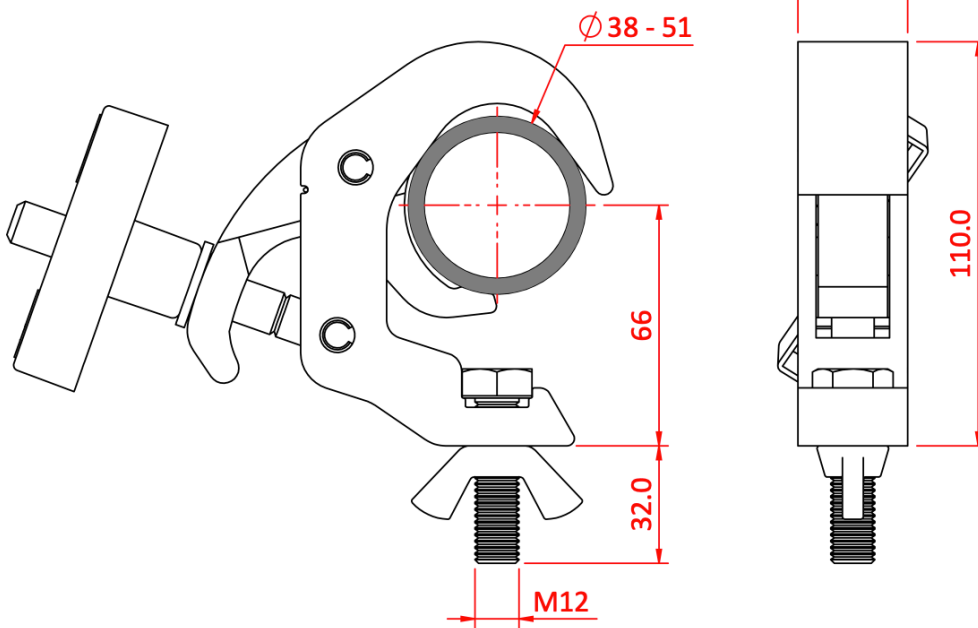

universelle Traversenschelle fiRSTstage FS8306 Quick Trigger Hook Clamp schwarz

- Tragfähigkeit WLL 100 kg, ELL 50 kg bei $0^\circ \leq 7^\circ$ vertikal
- schwarz pulverbeschichtete Traversenschelle universell verwendbar für unterschiedliche Traversengrößen, Bauformen, Typen und Marken
- Breite der Traversenschelle 30 mm
- für Rohrdurchmesser von 38-51mm
- Bohrung für Sechskantschraube M12 und M10 (Lieferung mit M12x45 und Flügelmutter)
- großer Knebel zur schnellen Befestigung (Anzugsmoment = handfest), Einhandmontage
- Eigengewicht 0,57 kg
- TÜV geprüft
- Europäische Fertigung

Produkt:

fiRSTstage FS8306 Quick Trigger Hook Clamp sw

(Abb.1)

Artikelnummer: 531-5900-1061

<https://www.castinfo.de/firststage-fs8306-quick-trigger-hook-clamp-sw.html>

Abbildung 1

Maße in mm

Hersteller/Vertrieb: